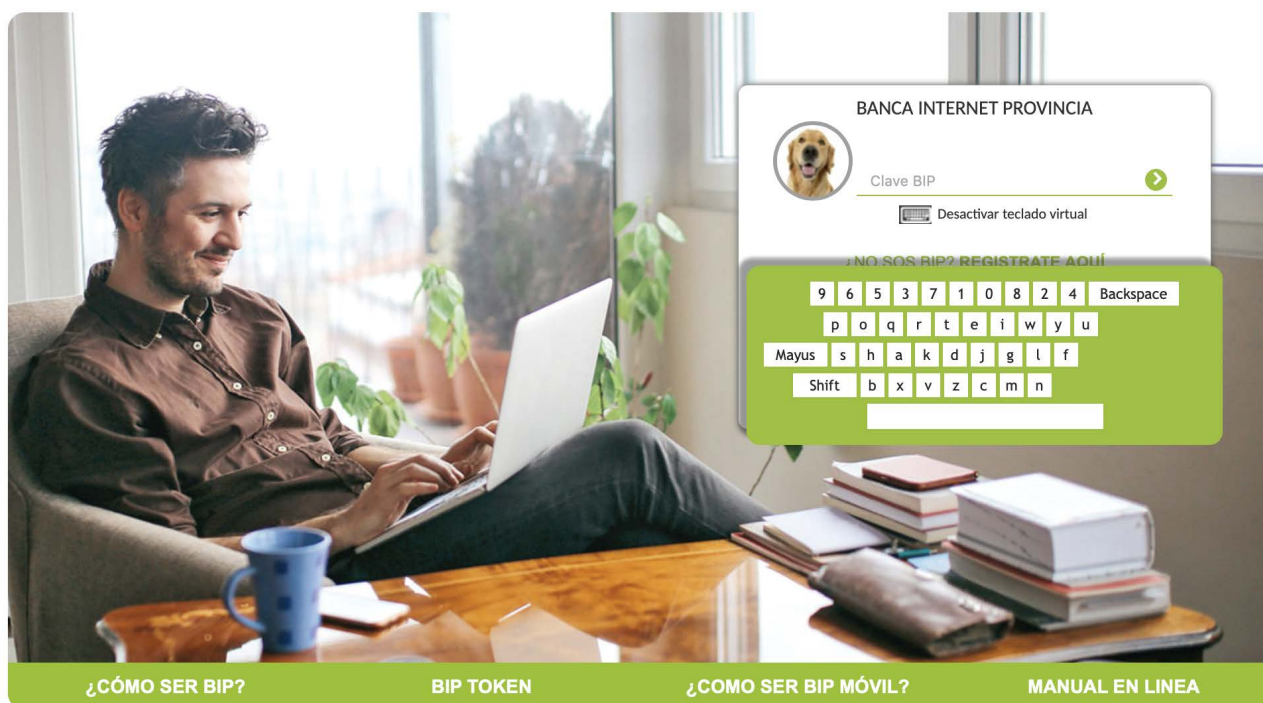

Banca Internet Provincia (BIP)

Teclado virtual

Luego de ingresar su nombre de usuario en la pantalla de acceso a la Banca Internet Provincia, se le habilitará la opción **activar teclado virtual** la cual se activará al hacer clic sobre el ícono del teclado  el cual desplegará un teclado que se acciona haciendo clic con el mouse en cada valor.

Los teclados virtuales brindan un factor de seguridad adicional al usuario cuando navega en computadoras públicas.